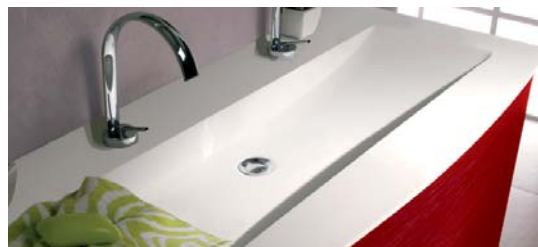

Meubles hydrofuges et plans de toilette Solid Surface

les meubles ont tous subi un traitement hydrofuge. C'est pour vous l'assurance de ne jamais les voir se déformer avec l'humidité.

Le plan est réalisé dans un matériau composite à base de matière minérale et de résine. Ce matériau aux propriétés novatrices est totalement non poreux et brillant. Il s'entretient facilement et garantit le respect de l'hygiène.