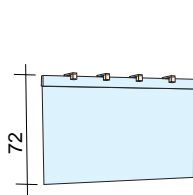

Ensembles BAS GALBÉ

Comprenant: meuble bas - plans-vasques Solid Surface Blanc brillant (bonde clic-clac et vidage inclus).
Préciser coloris de façade et de plan de toilette à la commande.

	92 cm prof. 56 cm Percé pour 1 robinetterie monotrou	122 cm prof. 58 cm Percé pour 1 robinetterie monotrou	122 cm prof. 58 cm Percé pour 2 robinetteries monotrou
Code Ensemble bas	3023 026	3023 027	3023 028
Prix TTC	1826 €	2020 €	2020 €

Ensembles HAUTS

Miroirs

Spots Halogènes 'Cube Krystal' 20 W

miroir horizontal