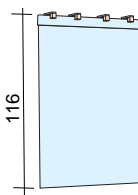

miroir vertical

Tablette verre épaisseur 6 mm
à fixer au mur. Pattes de fixations
muraux alu brossé incluses.