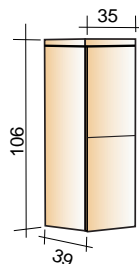

Ensembles HAUTS

Miroirs

Spots Halogènes 'Cube Krystal' 20 W

miroir horizontal

miroir vertical

Tablette verre épaisseur 6 mm
à fixer au mur. Pattes de fixations
muraux alu brossé incluses.

Miroir spots halogènes	90 cm 4 spots	120 cm 4 spots	90 cm 4 spots	120 cm 4 spots
Code	3023 029	3023 030	3023 031	3023 032
Prix TTC	363 €	462 €	506 €	561 €

Tablette verre	70 cm
Code	3023 033
Prix TTC	55 €

Éléments OPTIONNELS

Colonnes - prof.22 cm

Largeur 35 cm - Charnières à gauche ou à droite

Dessus laqué inclus
2 portes - Largeur 35 cm

Charnières G - Code 3023 034
Charnières D - Code 3023 035

Prix TTC 392 €

Colonnes - prof.39 cm

Largeur 35 cm - Charnières à gauche ou à droite

Tablette dessus laqué incluse
2 portes - Largeur 35 cm

Charnières G - Code 3023 036
Charnières D - Code 3023 037

Prix TTC 484 €