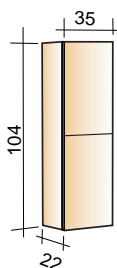

	92 cm prof. 56 cm Percé pour 1 robinetterie monotrou	122 cm prof. 58 cm Percé pour 1 robinetterie monotrou	122 cm prof. 58 cm Percé pour 2 robinetteries monotrou
Code Ensemble bas	3023 026	3023 027	3023 028
Prix TTC	1826 €	2020 €	2020 €

Ensembles HAUTS

Miroirs

Spots Halogènes 'Cube Krystal' 20 W

miroir horizontal

miroir vertical

Tablette verre épaisseur 6 mm
à fixer au mur. Pattes de fixations
muraux alu brossé incluses.

Miroir spots halogènes	90 cm 4 spots	120 cm 4 spots	90 cm 4 spots	120 cm 4 spots
Code	3023 029	3023 030	3023 031	3023 032
Prix TTC	363 €	462 €	506 €	561 €

Tablette verre	70 cm
Code	3023 033
Prix TTC	55 €

Éléments OPTIONNELS

Colonnes - prof.22 cm

Largeur 35 cm - Charnières à gauche ou à droite

Dessus laqué inclus
2 portes - Largeur 35 cm

Charnières G - Code 3023 034
Charnières D - Code 3023 035

Prix TTC 392 €

Colonnes - prof.39 cm

Largeur 35 cm - Charnières à gauche ou à droite

Tablette dessus laqué incluse
2 portes - Largeur 35 cm

Charnières G - Code 3023 036
Charnières D - Code 3023 037

Prix TTC 484 €