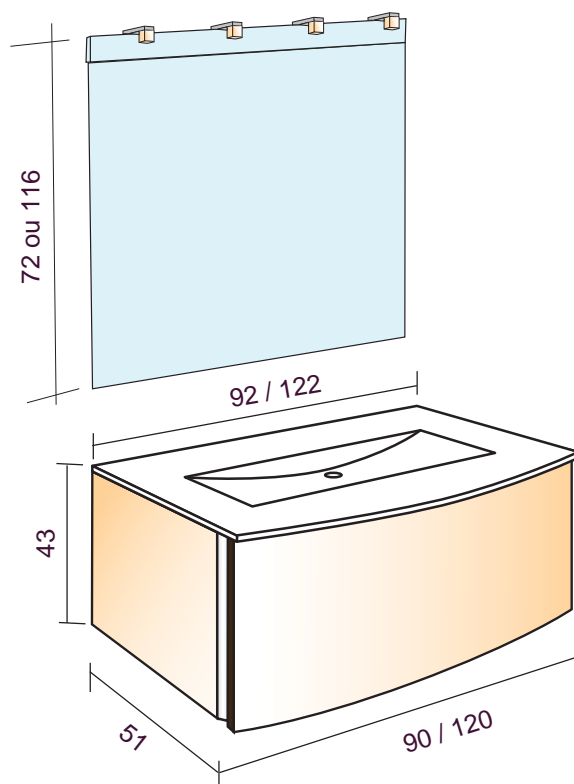

Tiroir coulissant

Le grand tiroir unique du modèle Emotion offre un grand volume de rangement. La prise de main astucieusement dissimulée sur le côté du meuble allie le pratique à l'élégance.

La plomberie facilitée

Un siphon souple est fourni pour vous faciliter la tâche.

Cette astuce facilite considérablement l'installation de votre salle de bains.

INFOS TECHNIQUES

CORPS DE MEUBLE	:	Panneaux de particules 16 mm hydrofuge mélaminés double face
PLAN DE TOILETTE	:	Solid Surface
MIROIR	:	Miroir argenté clair ép.6 mm
ECLAIRAGE	:	Eclairage halogène, ampoules 12 V, 20 W (classe II IP 44)
TIROIRS	:	1 tiroir grand volume, prise de main verticales